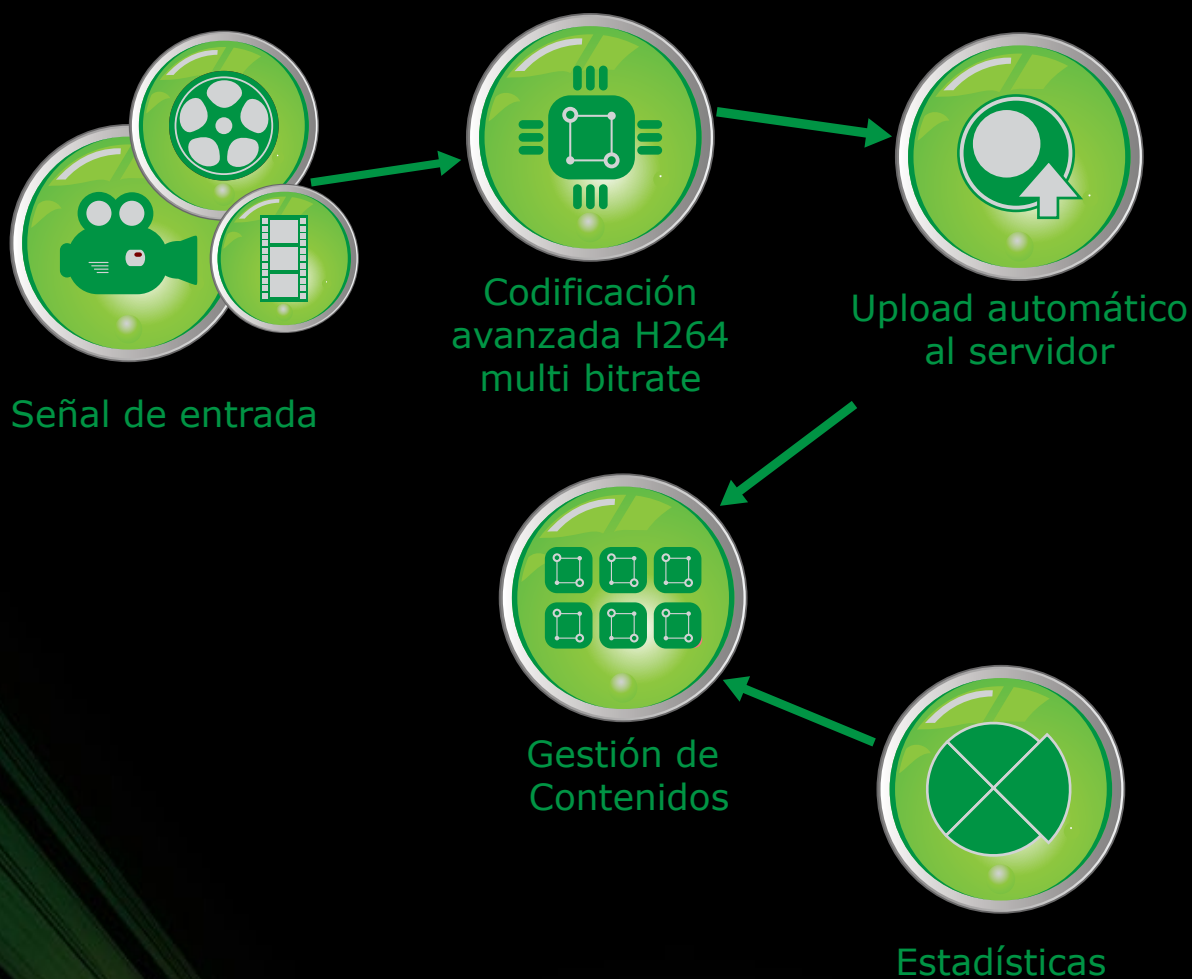

ESQUEMA DE FUNCIONAMIENTO CODISTREAM PROGRESSIVE FULL HD H264