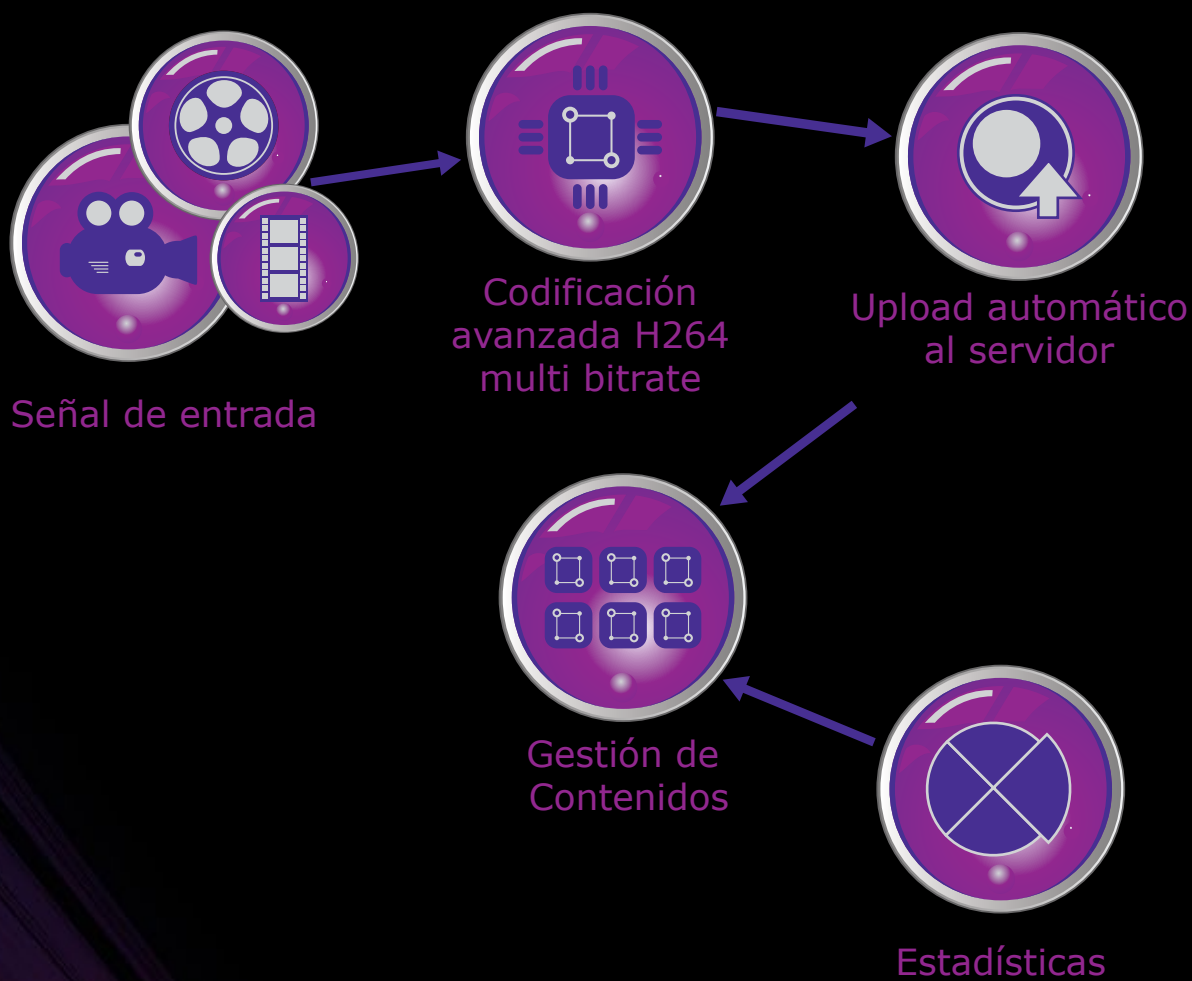

ESQUEMA DE FUNCIONAMIENTO CODISTREAM STREAMING HIGH QUALITY H264